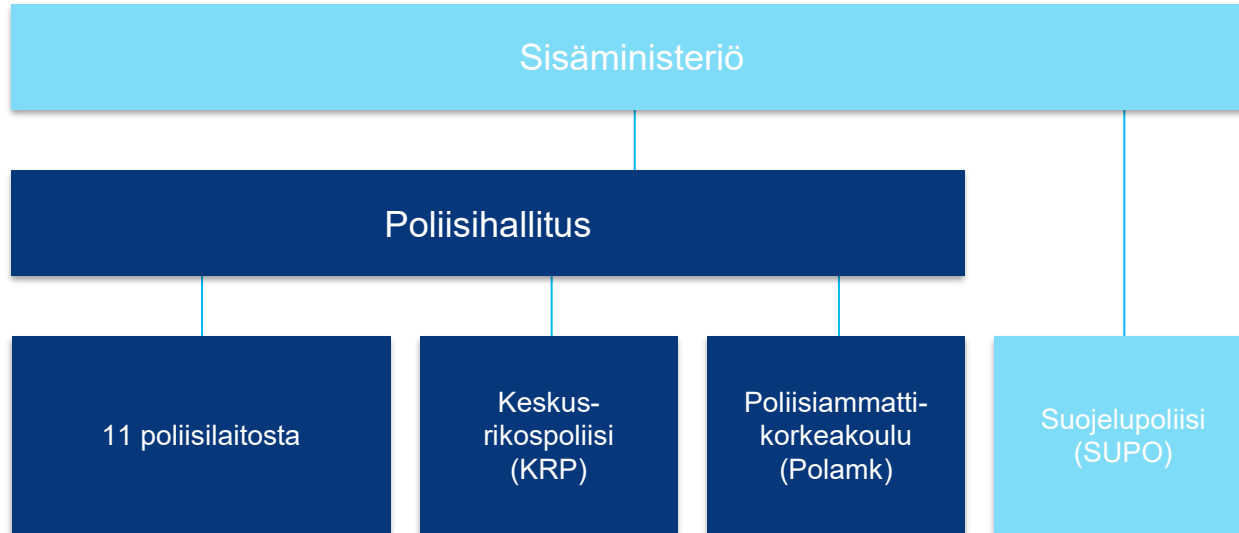

# Lounais-Suomen poliisilaitos

6.2.2026

Ylikonstaapeli Ari Laakkonen/Porin poliisiasema

# Poliisin organisaatio

# Toimijat ja vastuut

- Poliisin toimijoita ovat Poliisihallitus, poliisilaitokset, Keskusrikospoliisi ja Poliisiammattikorkeakoulu.
- Poliisihallitus johtaa poliisitoimintaa.
- Poliisilaitokset muodostavat paikallispoliisin.
- Keskusrikospoliisi paljastaa ja tutkii vakavinta rikollisuutta.
- Poliisiammattikorkeakoulu kouluttaa Suomen poliisit.