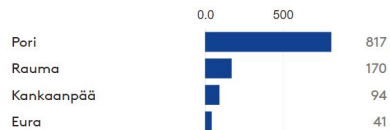

ALLE 25V TYÖTTÖMIEN MÄÄRÄ 12/2017

Suomessa yhteensä 38 292.