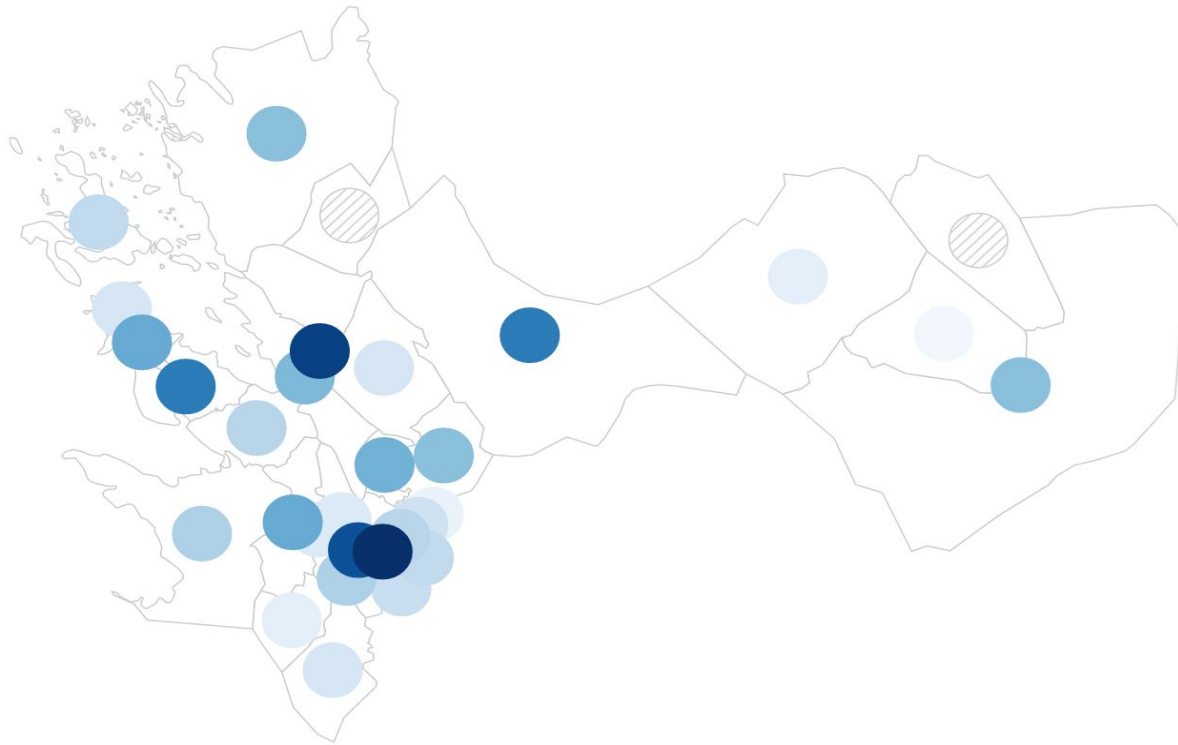

## Alle 25v työttömyys

x Pori x Rauma x Kankaanpää x Eura x

OSUUS

12/2017

LUKUMÄÄRÄ

12/2017

AIKASARJA

Ei dataa  
valitulle ajalle

# Nuorten harrastaminen ja liikuntapaikat

	Harrastaa liikuntaa lähes päivittäin (8.-9.-luokkalaiset)	Liikuntapaikat / 1000 asukasta
<b>Pori</b>	38,9 %	4
<b>Rauma</b>	51 %	5,12
<b>Ulvila</b>	40,7 %	6,12
<b>Eura</b>	28,3 %	9,19
<b>Kankaanpää</b>	41,6 %	8,93
<b>Huittinen</b>	39 %	6,83
<b>Eurajoki</b>	37,4 %	8,35
<b>Harjavalta</b>	45,6 %	9,96
<b>Nakkila</b>	44,7 %	7
<b>Merikarvia</b>	38 %	12,7

## Porin liikuntapaikat

Pori, keskus 29

Impola 33

Pormestarinluoto 14

Pihlava 22

Reposaari 8

Vähärauma 16

Lavia 13