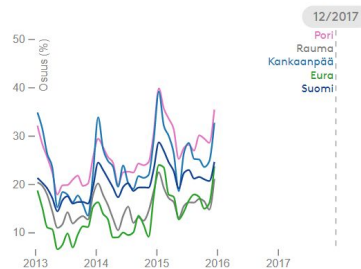

Työttömyys Koulutus Mielenterveys

KAIKKI PITKÄAIKAISTYÖTTÖMÄT ALLE 25-V.

Lataa valittu data

## Alle 25v työttömyys

x Pori x Rauma x Kankaanpää x Eura x

OSUUS

12/2017

LUKUMÄÄRÄ

12/2017

AIKASARJA

Ei dataa  
valitulle ajalle