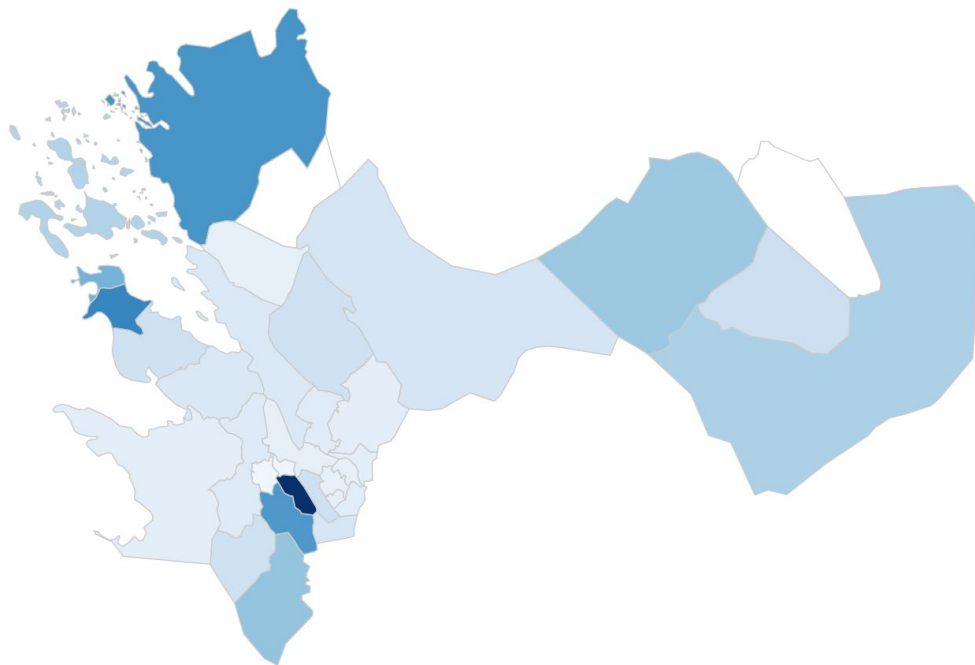

# Nuorten harrastaminen ja liikuntapaikat

	Harrastaa liikuntaa lähes päivittäin (8.-9.-luokkalaiset)	Liikuntapaikat / 1000 asukasta
<b>Pori</b>	38,9 %	4
<b>Rauma</b>	51 %	5,12
<b>Ulvila</b>	40,7 %	6,12
<b>Eura</b>	28,3 %	9,19
<b>Kankaanpää</b>	41,6 %	8,93
<b>Huittinen</b>	39 %	6,83
<b>Eurajoki</b>	37,4 %	8,35
<b>Harjavalta</b>	45,6 %	9,96
<b>Nakkila</b>	44,7 %	7
<b>Merikarvia</b>	38 %	12,7

## Porin liikuntapaikat

Pori, keskus 29

Impola 33

Pormestarinluoto 14

Pihlava 22

Reposaari 8

Vähärauma 16

Lavia 13

<http://data.mesaatio.fi/>

Pori  
4/1000 asukasta

## Porin liikuntapaikat määrä / 1000 asukasta

Pori, keskussairaalan alue 29,48

Impola 5,31

Pormestarinluoto 3,69

Pihlava 5,07

Reposaari/Tahkoluoto 8,02

Vähärauma 3,24

Lavia 8,59